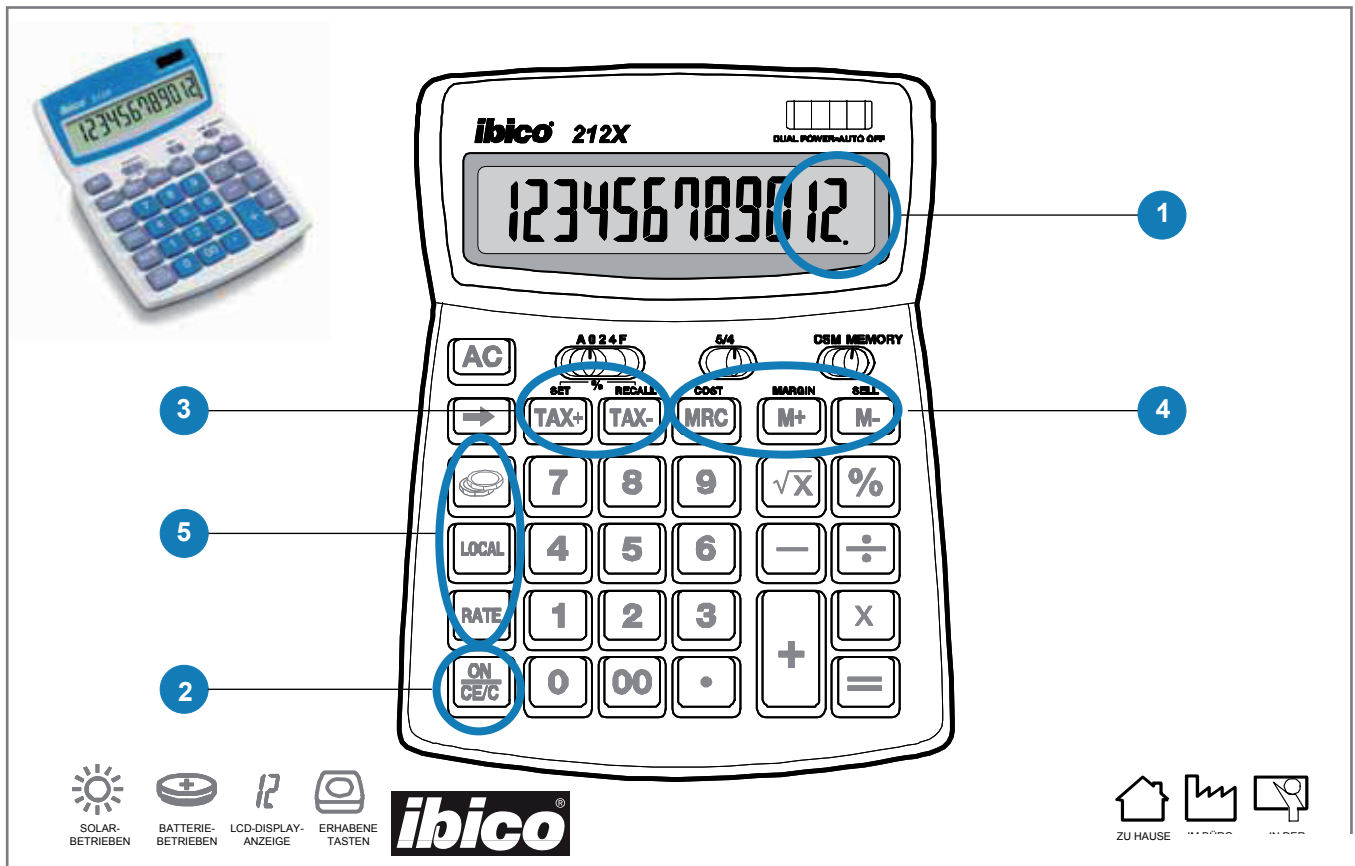

ibico® 212X

Tischrechner

- Schwenkbare, große Displayanzeige
- 3 Tasten Speicher
- Währungsumrechnung
- Prozent (%)
- Vorzeichenwechsel (+/-)
- Wurzel (√)
- Backspace Korrekturtaste
- Große Bedientasten

Die großen Bedientasten lassen sich wie eine Computer-Tastatur bedienen. Zusammen mit dem großen, schwenkbaren Display ist der 212X ein beliebtes, komfortables Hilfsmittel für schnelle Kalkulationen am Schreibtisch.

Wesentliche Produktvorteile

- 1 Große 12-stellige Displayanzeige, schwenkbar
- 2 Erhabene, große Tasten für eine schnelle Eingabe
- 3 Steuer +/-
- 4 Kosten / Preis / Margenberechnung
- 5 Rundungsfunktion (Auf / Ab)
- 6 Währungsumrechnung

Technische Spezifikationen

Displayanzeige	12 LCD	Doppel/Dreifachnull-Taste	00
Speicher	3 Tasten	Dezimalstellenwähler	A, 0, 2, 4, F
Währungsumrechnung	Ja	Rundung	Ja
Kosten/Preis/Marge/GPM	3 Tasten	PC/Kalkulationsmodus	-
Steuer +/-	Ja	Schwenkbares Display	Ja
Prozent (%)	Ja	Stromversorgung	Solar / Batterie
Wurzel	Ja	Gewicht	200g
+/- Vorzeichenwechsel	Ja	Abmessungen (B x L x H)	140 x 190 x 32 mm
Backspace Korrekturtaste	Ja		